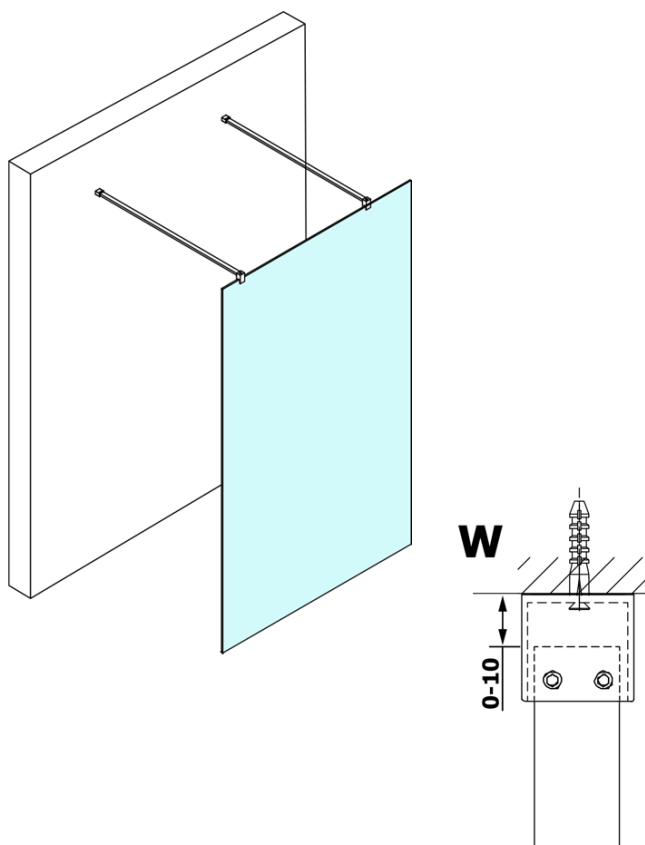

Produktový list

Objednací kód: **GX1370GX2210**

VARIO CHROME jednodílná sprchová zástěna do prostoru, kouřové sklo, 700 mm

MODEL	A
GX1370	679
GX1380	779
GX1390	879
GX1310	979
GX1311	1079
GX1312	1179
GX1313	1279
GX1314	1379