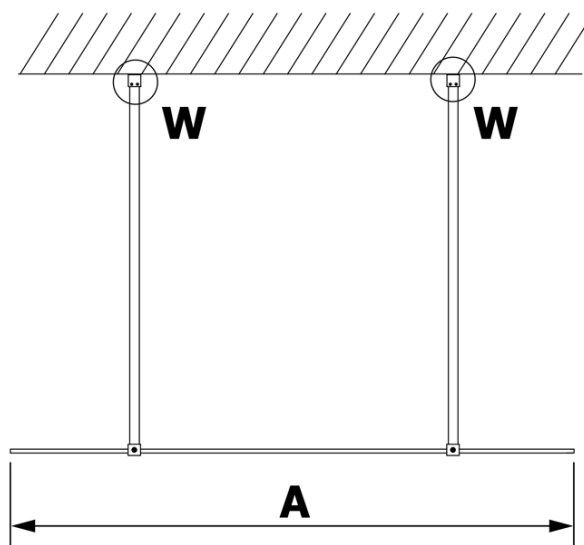

Produktový list

Objednací kód: **GX1370GX2210**

VARIO CHROME jednodílná sprchová zástěna do prostoru, kouřové sklo, 700 mm

MODEL	A
GX1370	679
GX1380	779
GX1390	879
GX1310	979
GX1311	1079
GX1312	1179
GX1313	1279
GX1314	1379