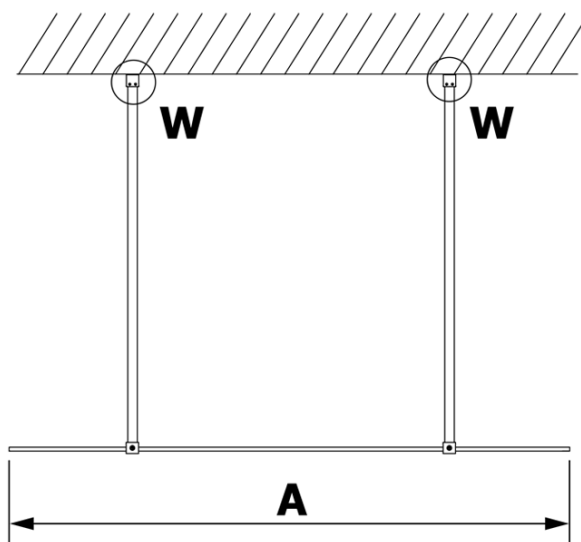

Produktový list

Objednací kód: **GX1214GX2210**

VARIO CHROME jednodílná sprchová zástěna do prostoru, čiré sklo, 1400 mm

MODEL	A
GX1270	679
GX1280	779
GX1290	879
GX1210	979
GX1211	1079
GX1212	1179
GX1213	1279
GX1214	1379