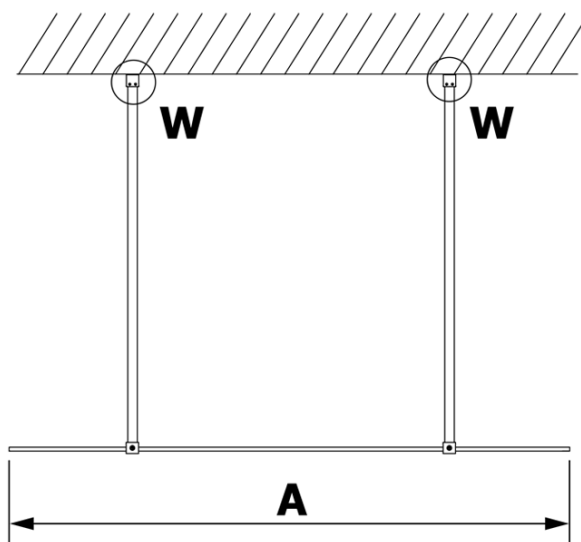

Produktový list

Objednací kód: **GX1213GX2210**

VARIO CHROME jednodílná sprchová zástěna do prostoru, čiré sklo, 1300 mm

MODEL	A
GX1270	679
GX1280	779
GX1290	879
GX1210	979
GX1211	1079
GX1212	1179
GX1213	1279
GX1214	1379