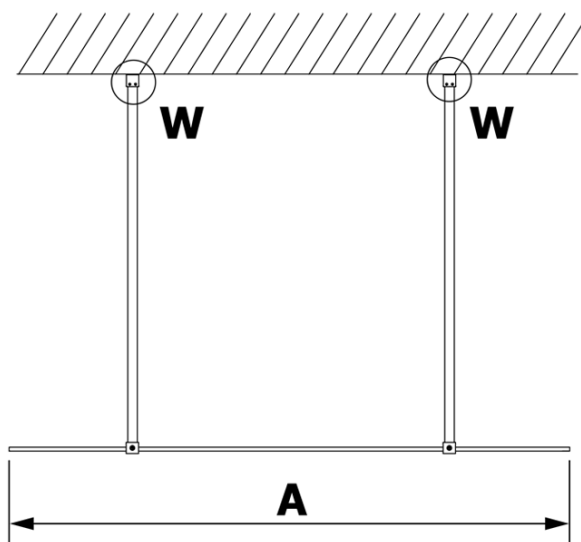

# Produktový list

Objednací kód: **GX1212GX2210**

**VARIO CHROME** jednodílná sprchová zástěna do prostoru, čiré sklo, 1200 mm

MODEL	A
GX1270	679
GX1280	779
GX1290	879
GX1210	979
GX1211	1079
GX1212	1179
GX1213	1279
GX1214	1379