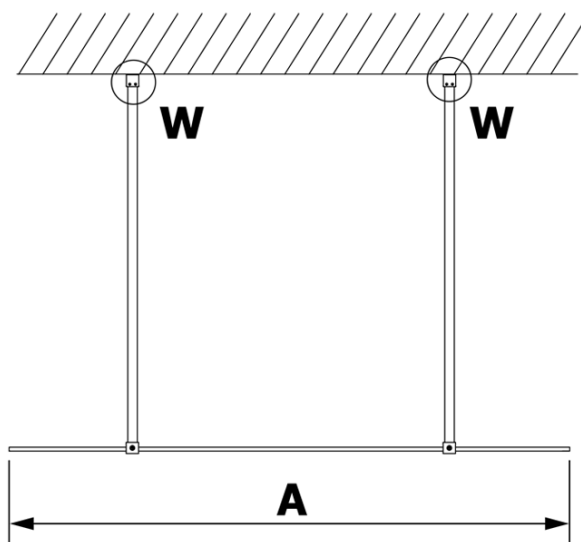

Produktový list

Objednací kód: **GX1211GX2210**

VARIO CHROME jednodílná sprchová zástěna do prostoru, čiré sklo, 1100 mm

MODEL	A
GX1270	679
GX1280	779
GX1290	879
GX1210	979
GX1211	1079
GX1212	1179
GX1213	1279
GX1214	1379