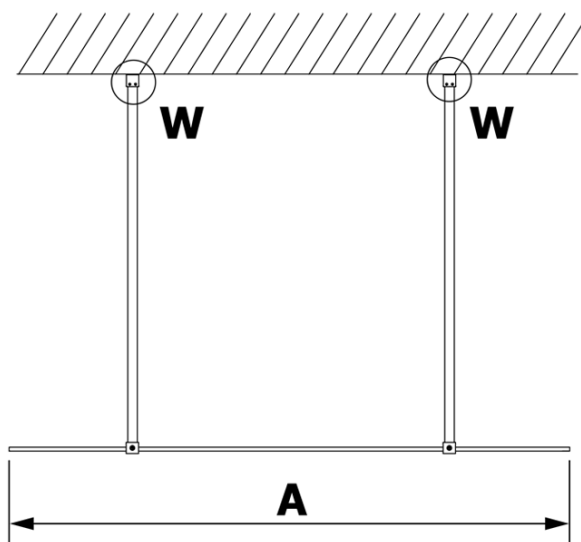

Produktový list

Objednací kód: **GX1210GX2210**

VARIO CHROME jednodílná sprchová zástěna do prostoru, čiré sklo, 1000 mm

MODEL	A
GX1270	679
GX1280	779
GX1290	879
GX1210	979
GX1211	1079
GX1212	1179
GX1213	1279
GX1214	1379