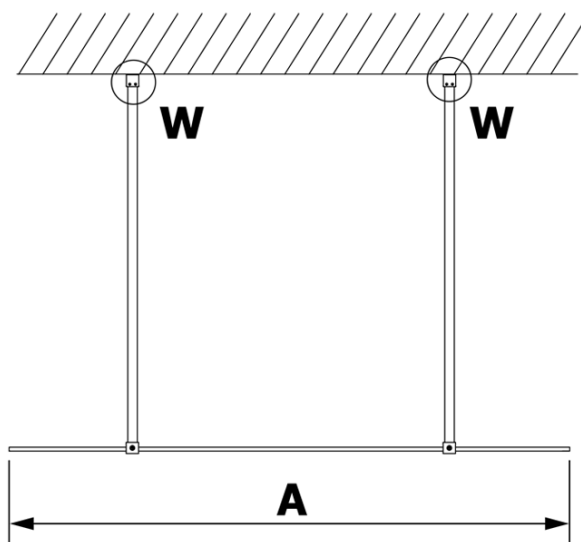

Produktový list

Objednací kód: **GX1290GX2210**

VARIO CHROME jednodílná sprchová zástěna do prostoru, čiré sklo, 900 mm

MODEL	A
GX1270	679
GX1280	779
GX1290	879
GX1210	979
GX1211	1079
GX1212	1179
GX1213	1279
GX1214	1379