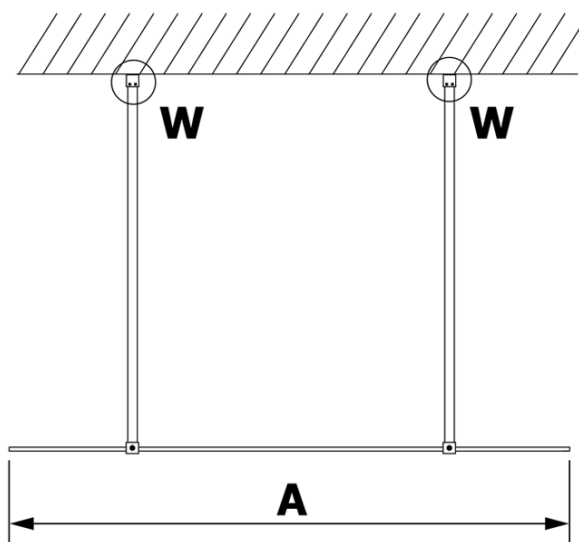

Produktový list

Objednací kód: **GX1280GX2210**

VARIO CHROME jednodílná sprchová zástěna do prostoru, čiré sklo, 800 mm

MODEL	A
GX1270	679
GX1280	779
GX1290	879
GX1210	979
GX1211	1079
GX1212	1179
GX1213	1279
GX1214	1379