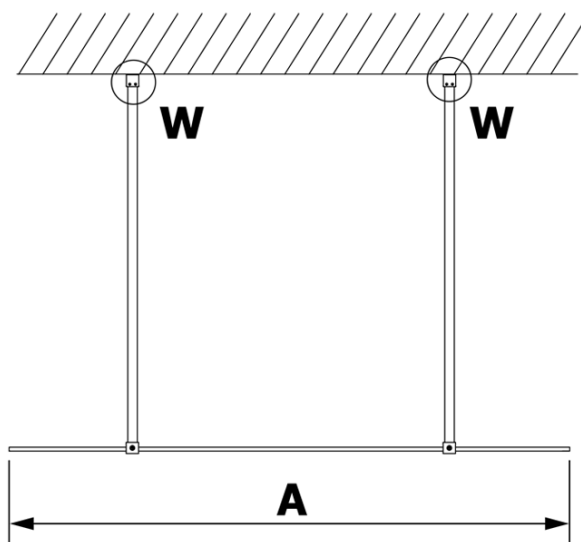

# Produktový list

Objednací kód: **GX1270GX2210**

**VARIO CHROME** jednodílná sprchová zástěna do prostoru, čiré sklo, 700 mm

MODEL	A
GX1270	679
GX1280	779
GX1290	879
GX1210	979
GX1211	1079
GX1212	1179
GX1213	1279
GX1214	1379