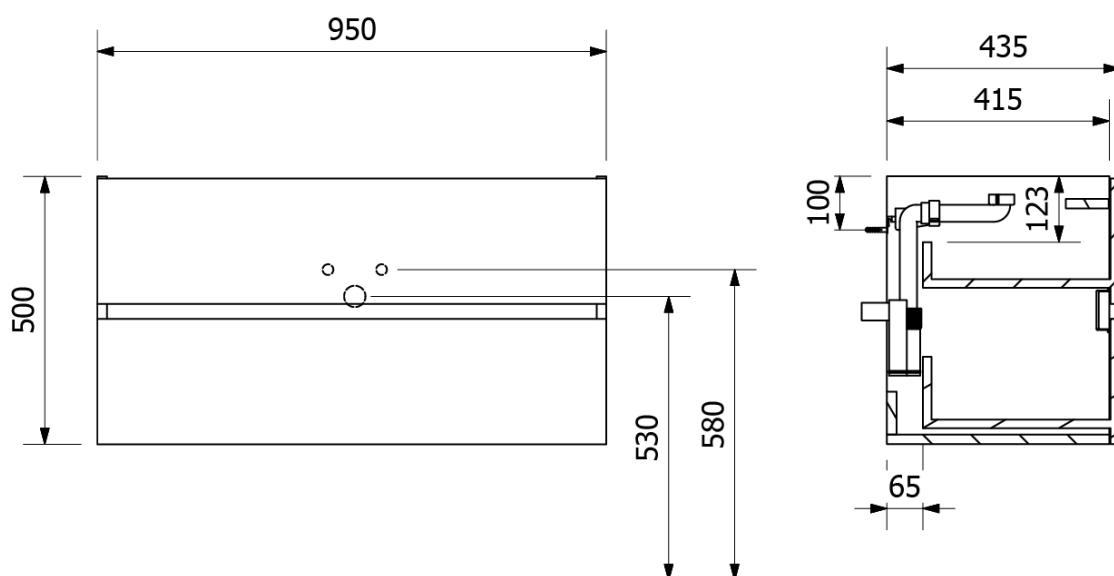

# Produktový list

Objednací kód: **DT100-1313**

**ODETTA** umyvadlová skříňka 95x50x43,5cm, jilm bardini

**UBC s.r.o.**

Mělnická 87  
250 65 Líbeznice  
Česká republika