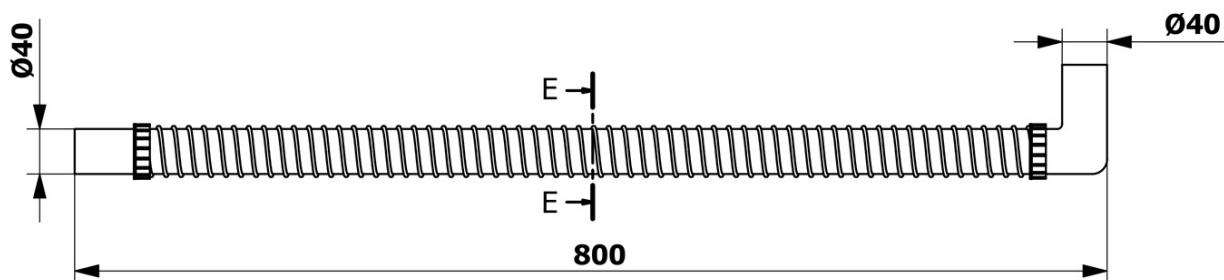

# Produktový list

Objednací kód: **164.321.0**

**FLEXY ohebná propojovací trubka, L-80 cm, koleno 40/40 mm**

E-E ( 1:1 )