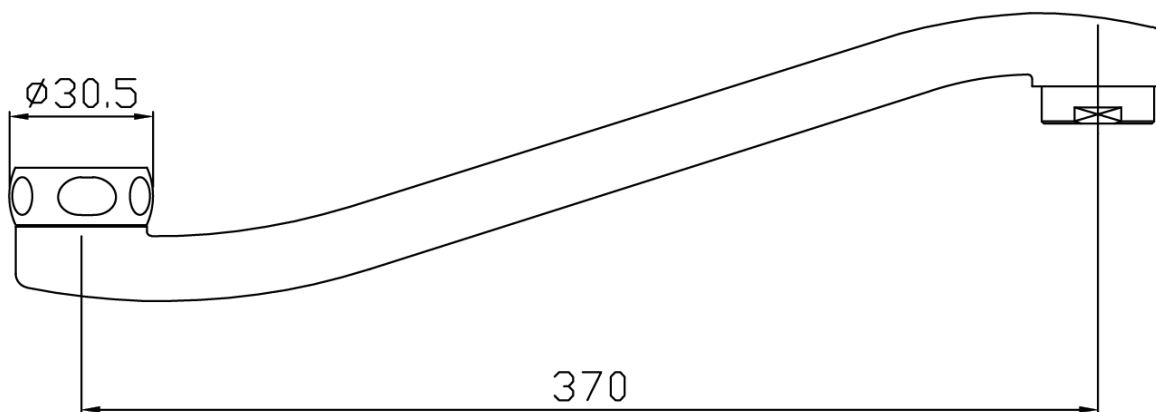

# Produktový list

Objednací kód: **43999**

Výtokové ramínko k baterii, 370 mm, ploché zvýšené,  
chrom

28