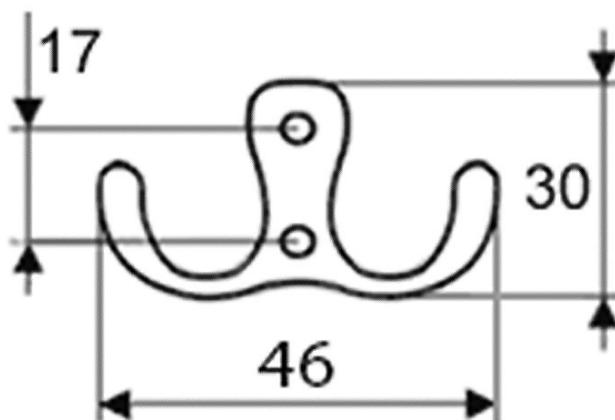

# Produktový list

Objednací kód: **10086**

Dvojháček, chrom

HL:24mm