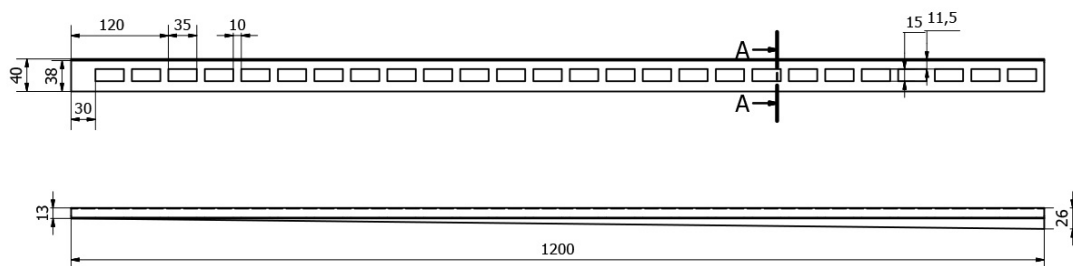

Produktový list

Objednací kód: **SPD1212-P**

Spádová lišta, pravá, výška 12 mm, délka 1200 mm,
nerez

A-A (1 : 1)