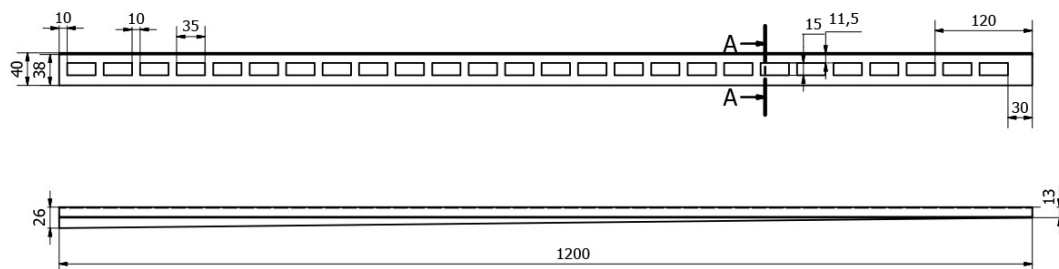

Produktový list

Objednací kód: **SPD1212-L**

Spádová lišta, levá, výška 12 mm, délka 1200 mm, nerez

A-A (1 : 1)