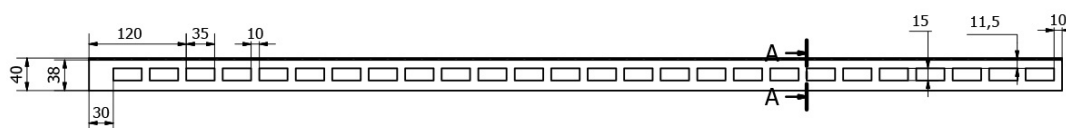

Produktový list

Objednací kód: **SPD1210-P**

Spádová lišta, pravá, výška 10 mm, délka 1200 mm, nerez

A-A (1 : 1)