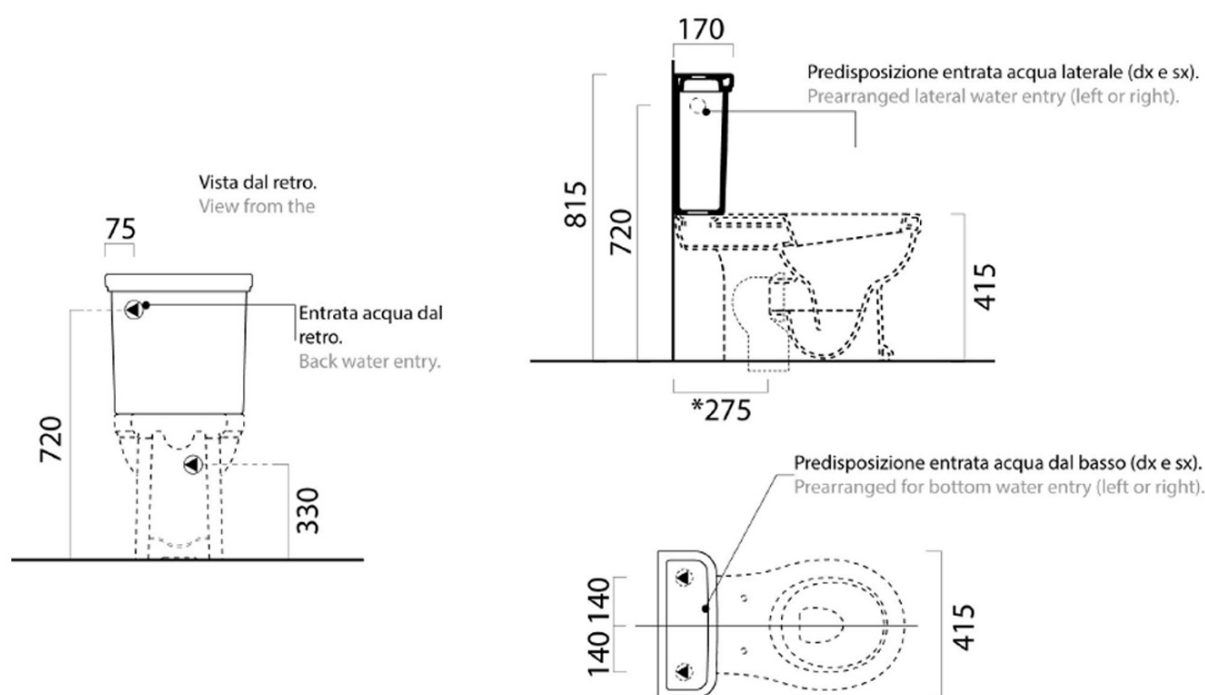

Produktový list

Objednací kód: **WCSET06-CLASSIC**

CLASSIC WC kombi, spodní/zadní odpad, bílá

Raccordi di scarico - Flushing connections	Codici - Codes	Interasse - Distance
	MCURVA	* 275
	MCURVAS	* Da 250 a 320 mm * From 250 to 320 mm
	MCURVA90	* Da 80 a 230 mm * From 80 to 230 mm