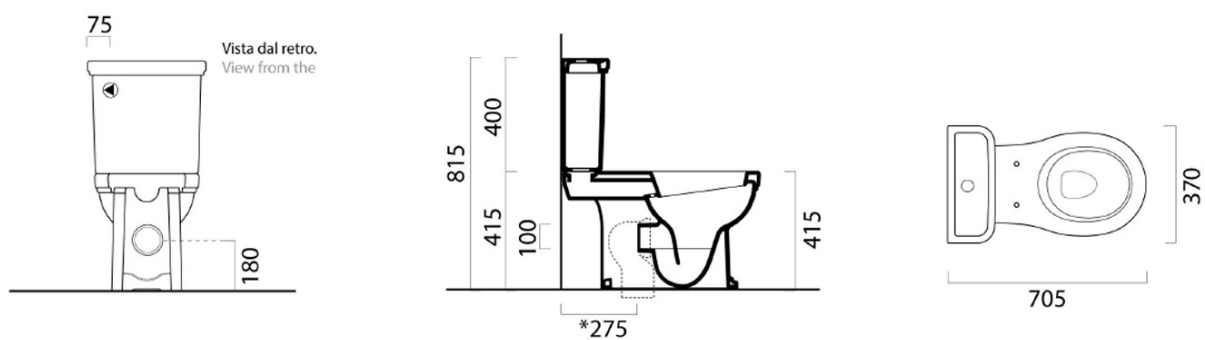

Produktový list

Objednací kód: **WCSET06-CLASSIC**

CLASSIC WC kombi, spodní/zadní odpad, bílá

Raccordi di scarico - Flushing connections	Codici - Codes	Interasse - Distance
	MCURVA	* 275
	MCURVAS	* Da 250 a 320 mm * From 250 to 320 mm
	MCURVA90	* Da 80 a 230 mm * From 80 to 230 mm