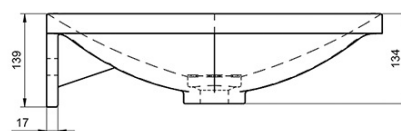

# Produktový list

Objednací kód: **TG121**

**TONGA** umyvadlo 121x13x50cm, litý mramor, bílá

DETAIL