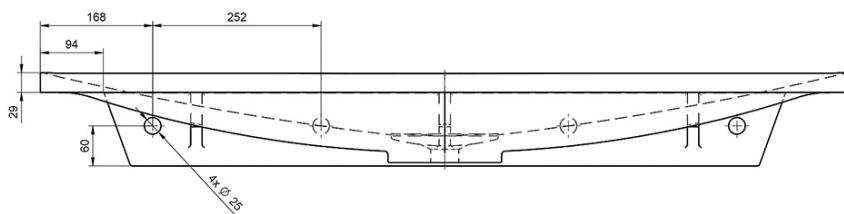

# Produktový list

Objednací kód: **TG121**

**TONGA** umyvadlo 121x13x50cm, litý mramor, bílá

DETAIL