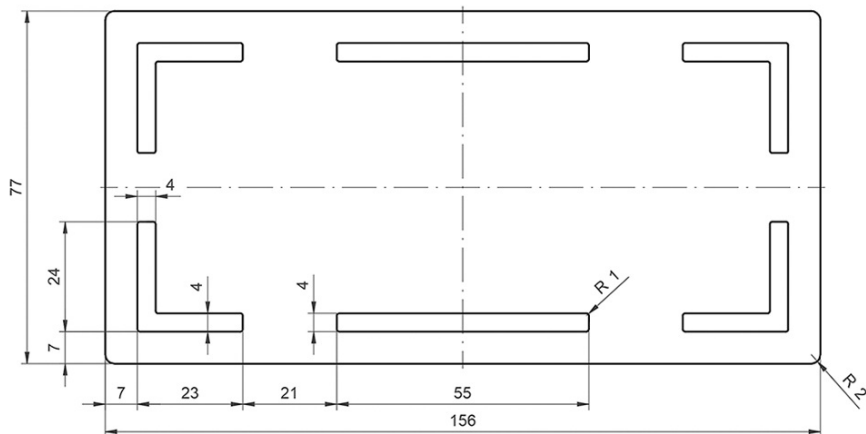

# Produktový list

Objednací kód: **TG121**

**TONGA** umyvadlo 121x13x50cm, litý mramor, bílá

DETAIL