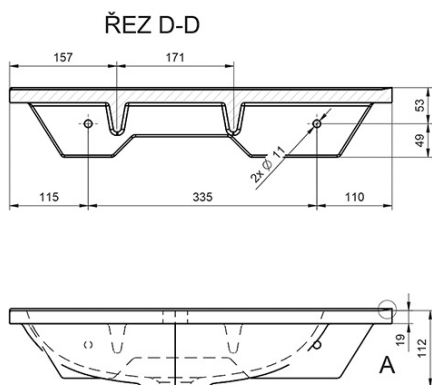

Produktový list

Objednací kód: **AN056**

ARANA umyvadlo 56x11x35cm, litý mramor, bílá, pravé

DETAIL A

DETAIL A