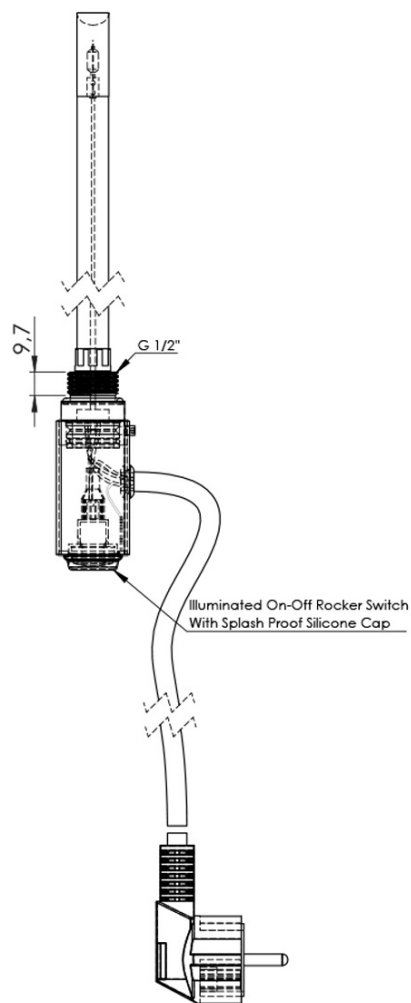

Produktový list

Objednací kód: **NR921**

CARUSO topná tyč 300 W, broušený nerez

POWER(watt)	L
300	350
200	350