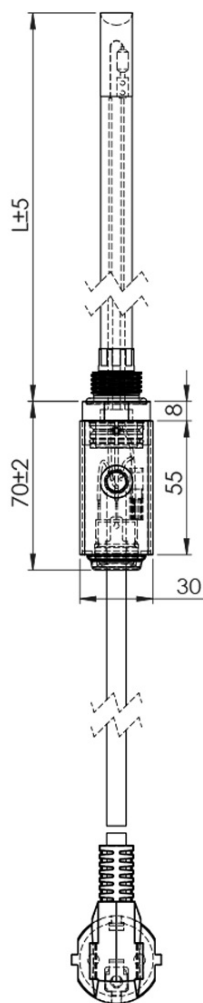

Produktový list

Objednací kód: **NR921**

CARUSO topná tyč 300 W, broušený nerez

POWER(watt)	L
300	350
200	350