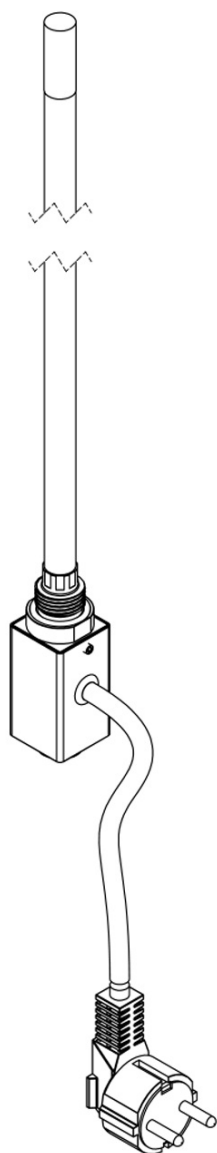

Produktový list

Objednací kód: **NR921**

CARUSO topná tyč 300 W, broušený nerez

POWER(watt)	L
300	350
200	350