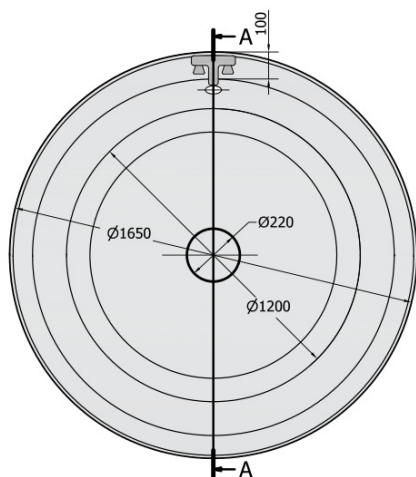

Produktový list

Objednací kód: **72840**

OBLO kulatá vana s konstrukcí 165x48cm, bílá

VOLUME 465L