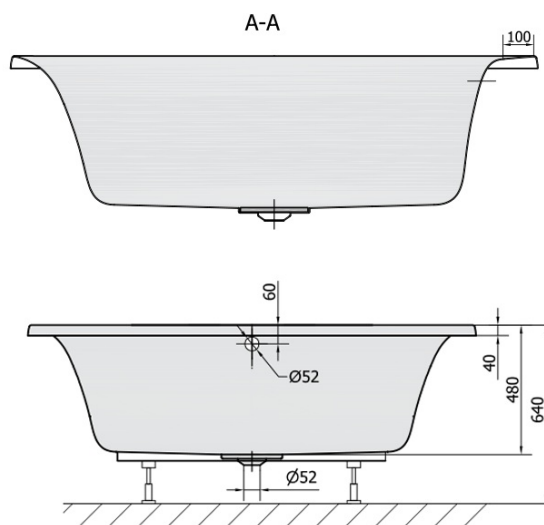

Produktový list

Objednací kód: **72840**

OBLO kulatá vana s konstrukcí 165x48cm, bílá

VOLUME 465L