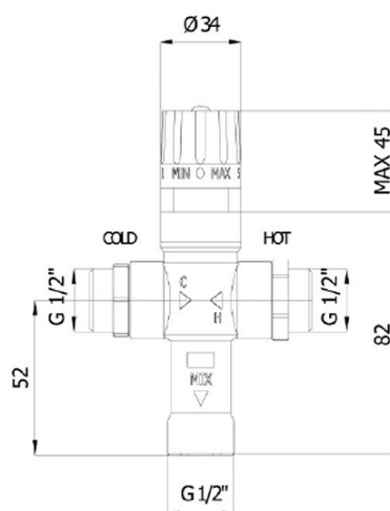

Produktový list

Objednací kód: **TMT12MPM**

Termostatický směšovač, 1/2", 30-60 stupňů, zpětné klapky

| Pozice rukojeti | MIN | 1 | 2 | 3 | 4 | 5 | MAX |
|-----------------|-----|----|----|----|----|----|-----|
| Teplota (°C) | - | 30 | 38 | 42 | 52 | 65 | - |