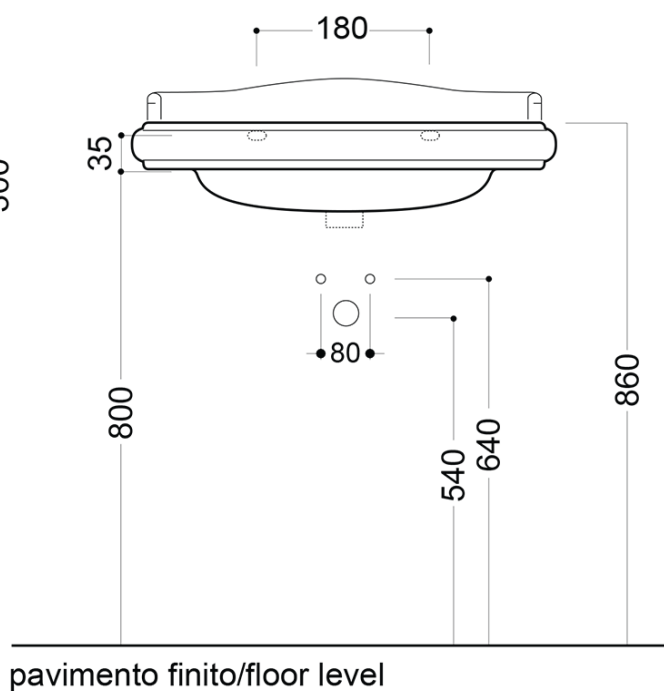

Produktový list

Objednací kód: **103301DX**

RETRO keramické umyvadlo 41x30cm, otvor pro baterii vpravo, bez přepadu

pavimento finito/floor level