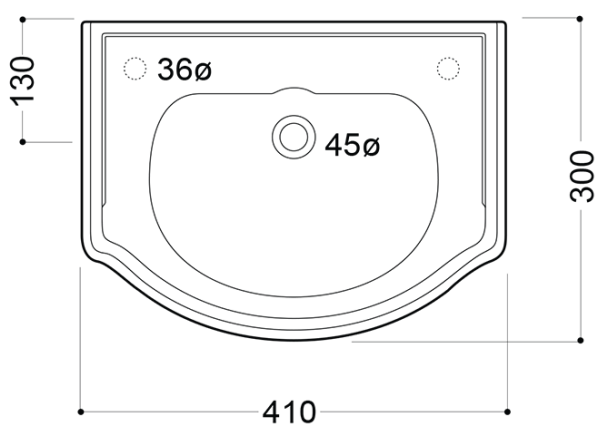

Produktový list

Objednací kód: **103301DX**

RETRO keramické umyvadlo 41x30cm, otvor pro baterii vpravo, bez přepadu

pavimento finito/floor level