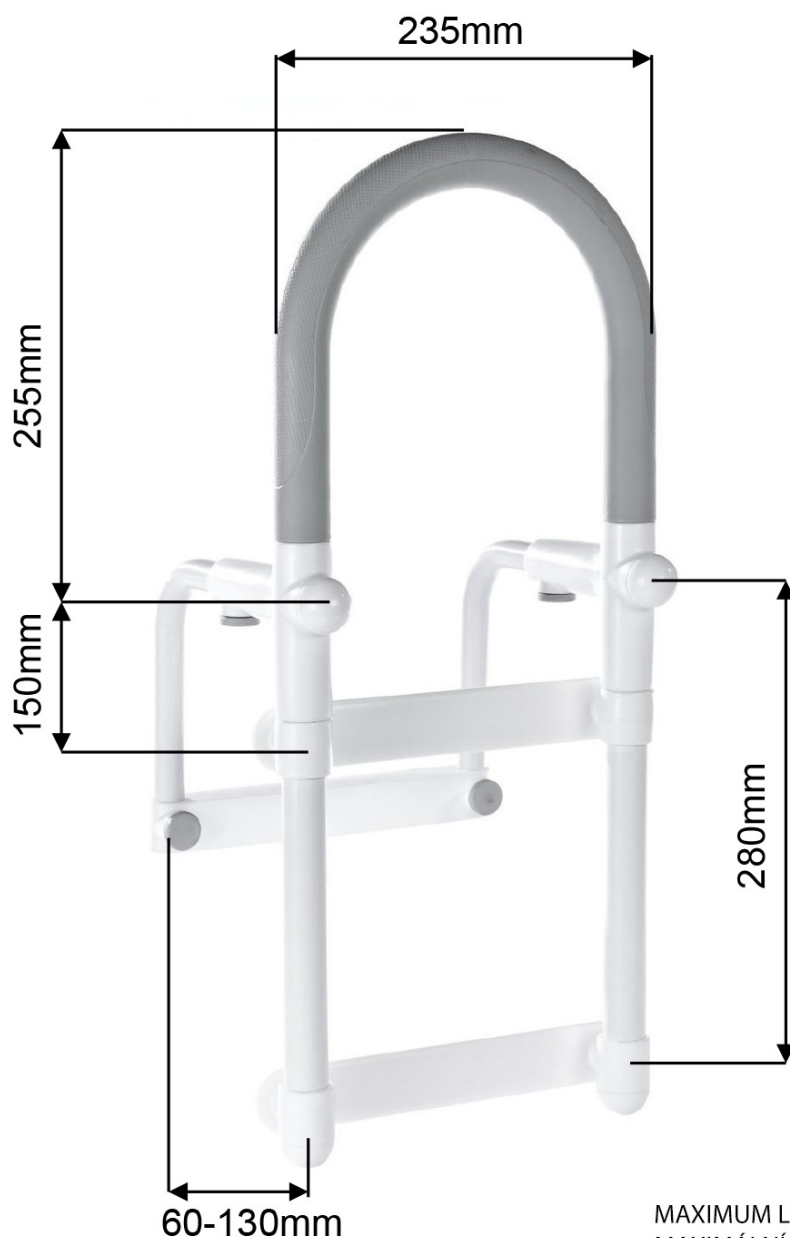

Produktový list

Objednací kód: **A00300101**

Podpůrné madlo na vanu, bílá

MAXIMUM LOAD: 150KG
MAXIMÁLNÍ ZATÍŽENÍ: 150KG