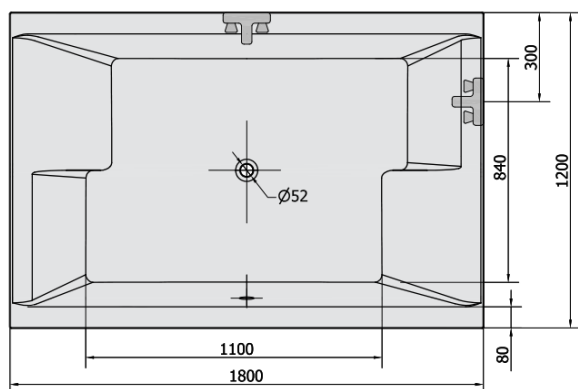

# Produktový list

Objednací kód: **13711**

**DUPLA** obdélníková vana s konstrukcí 180x120x54cm,  
bílá

VOLUME 580L