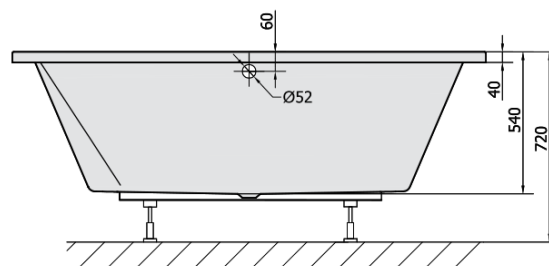

# Produktový list

Objednací kód: **13711**

**DUPLA** obdélníková vana s konstrukcí 180x120x54cm,  
bílá

VOLUME 580L