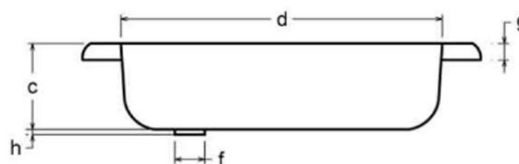

Produktový list

Objednací kód: **PD80X80**

Smaltovaná sprchová vanička, čtverec 80x80x16cm, bílá

CARATTERISTICHE TECNICHE								
PIATTO DOCCIA con antisdrucciolo	a	b	c	d	e	f	g	h
80 x 80 x 16	800	800	150	700	190	52	28	10