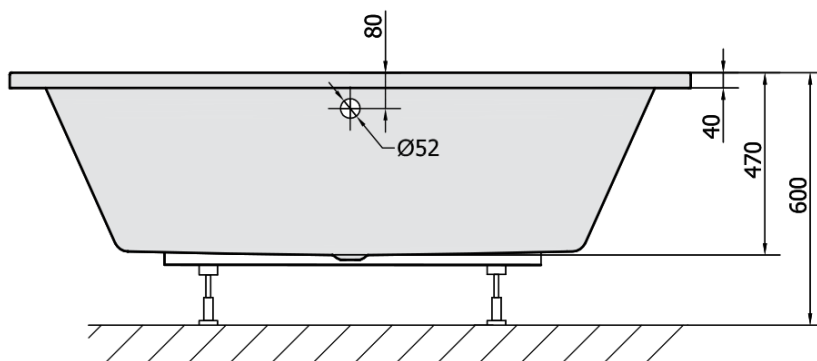

Produktový list

Objednací kód: **17711**

KVADRA obdélníková vana s konstrukcí 180x80x47cm,
bílá

VOLUME 260L