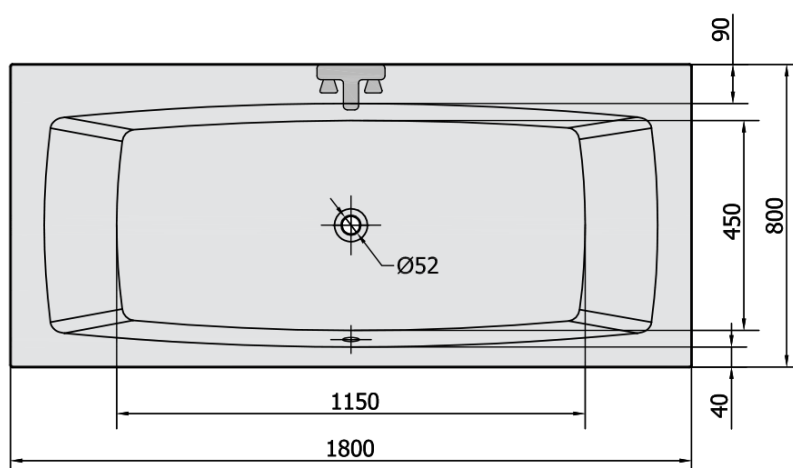

Produktový list

Objednací kód: **17711**

KVADRA obdélníková vana s konstrukcí 180x80x47cm,
bílá

VOLUME 260L