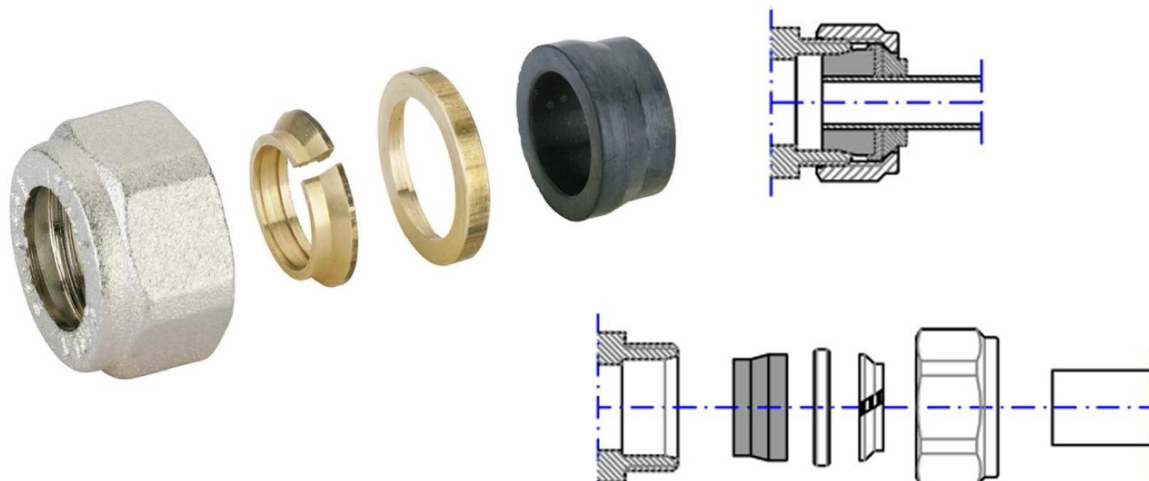

Produktový list

Objednací kód: **CP9990**

ECO svěrné šroubení pro Měď, 15mm, nikl

<i>codice / code</i>	<i>Ø tubo / size</i>	<i>attacco / connection</i>
A30604	15	24-19