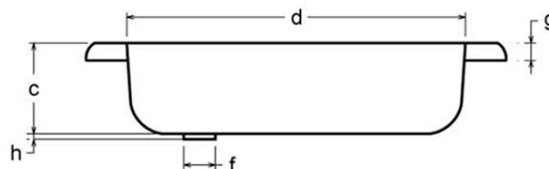

# Produktový list

Objednací kód: **PD70X70**

Smaltovaná sprchová vanička, čtverec 70x70x12cm, bílá

	a	b	c	d	e	f	g	h
70 x 70 x 12	700	700	110	600	160	52	28	9