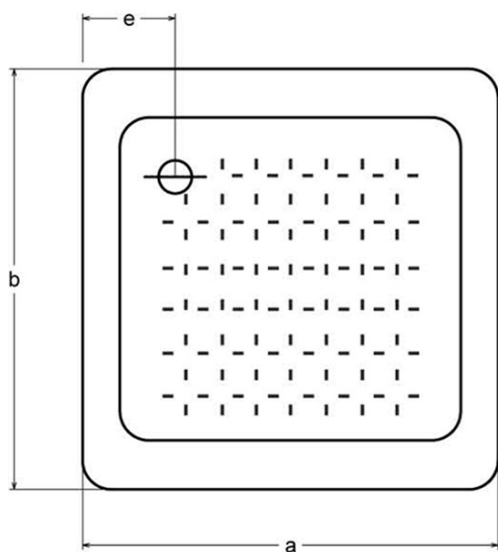

# Produktový list

Objednací kód: **PD70X70**

Smaltovaná sprchová vanička, čtverec 70x70x12cm, bílá

	a	b	c	d	e	f	g	h
70 x 70 x 12	700	700	110	600	160	52	28	9