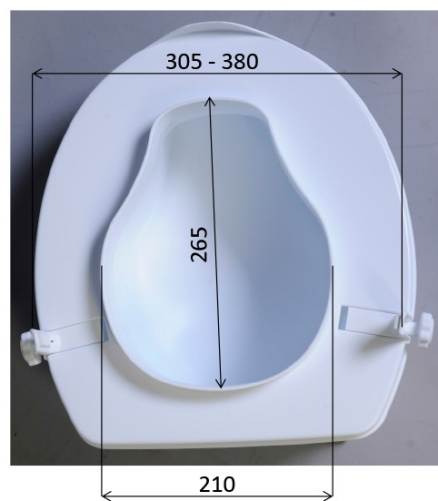

# Produktový list

Objednací kód: **A0071001**

**WC sedátko zvýšené 10cm, bez madel, bílá**

MAXIMUM LOAD: 150KG  
MAXIMÁLNÍ ZATÍŽENÍ: 150KG