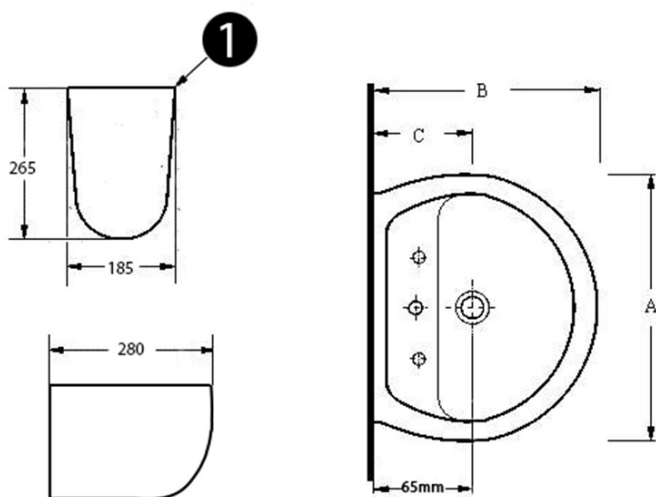

Produktový list

Objednací kód: **20501**

Keramické umyvadlo 50x40cm

* Triplet Tap Hole Can Be Punctured

KOD	A	B	C	KOD	D	E	n
20451	450	375	165	20451	155	800	220
*20501	500	400	190	20501	155	800	240

Fixing set for waste cover