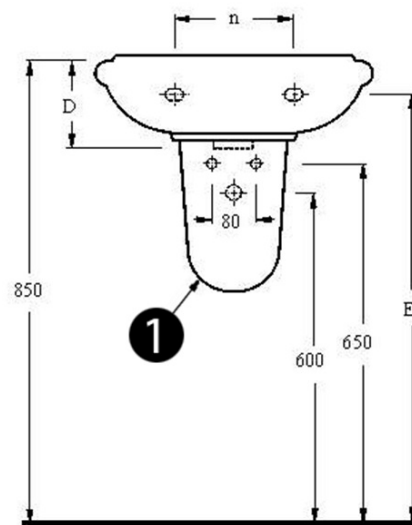

Produktový list

Objednací kód: **20501**

Keramické umyvadlo 50x40cm

* Triplet Tap Hole Can Be Punctured

KOD	A	B	C	KOD	D	E	n
20451	450	375	165	20451	155	800	220
*20501	500	400	190	20501	155	800	240

Fixing set for waste cover