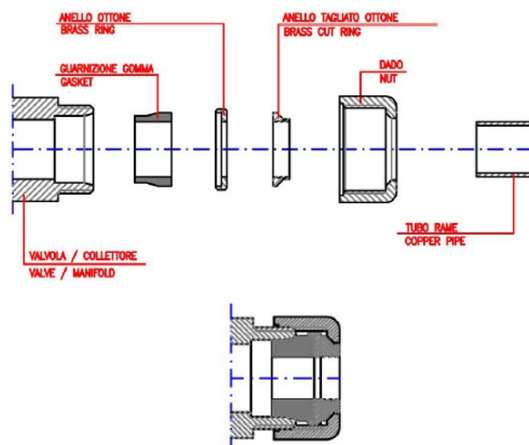

Produktový list

Objednací kód: **CP6515**

Svěrné šroubení pro Měď 15mm, broušený nerez

<i>Codice</i> <i>Code</i>	<i>Misura</i> <i>Size</i>	<i>Attacco</i> <i>Connection</i>
	15	24-19