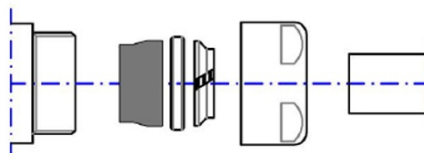

Produktový list

Objednací kód: **CP6015**

Svěrné šroubení pro Měď 15mm, chrom

<i>Codice</i> <i>Code</i>	<i>Misura</i> <i>Size</i>	<i>Attacco</i> <i>Connection</i>
	15	24-19