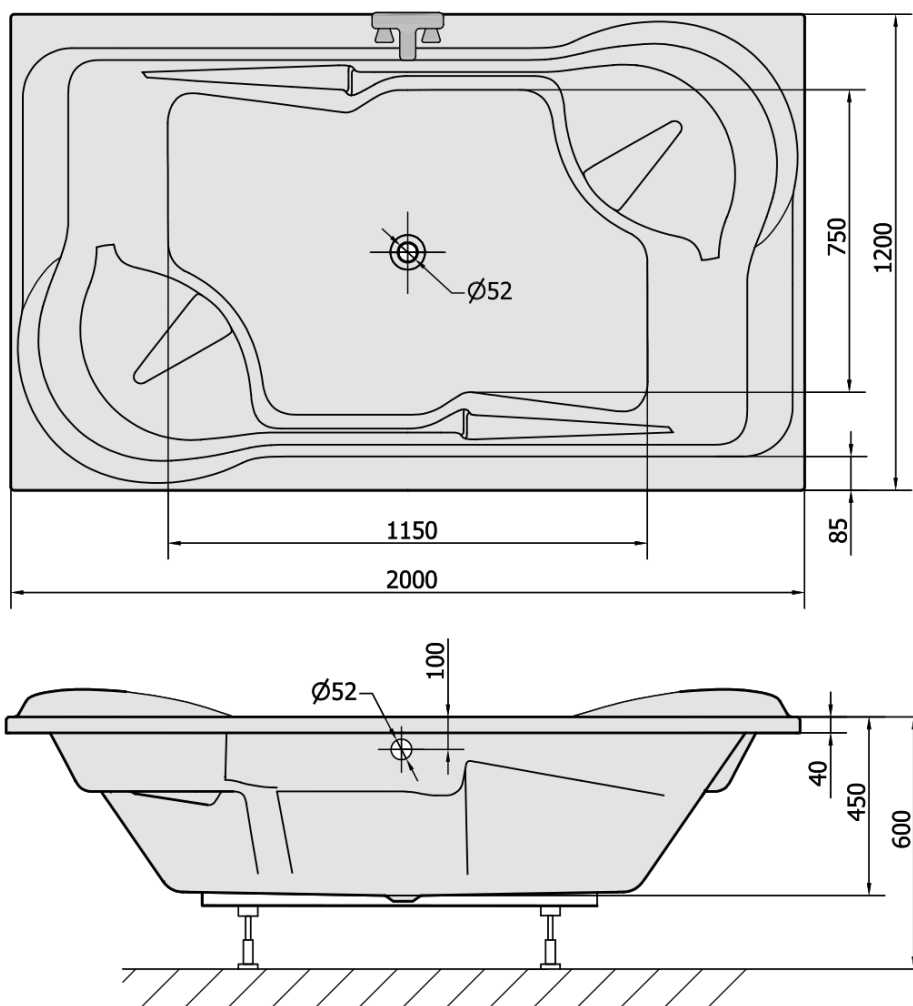

## Produktový list

Objednací kód: **16211**

**DUO** obdélníková vana s konstrukcí 200x120x45cm, bílá

VOLUME 355L